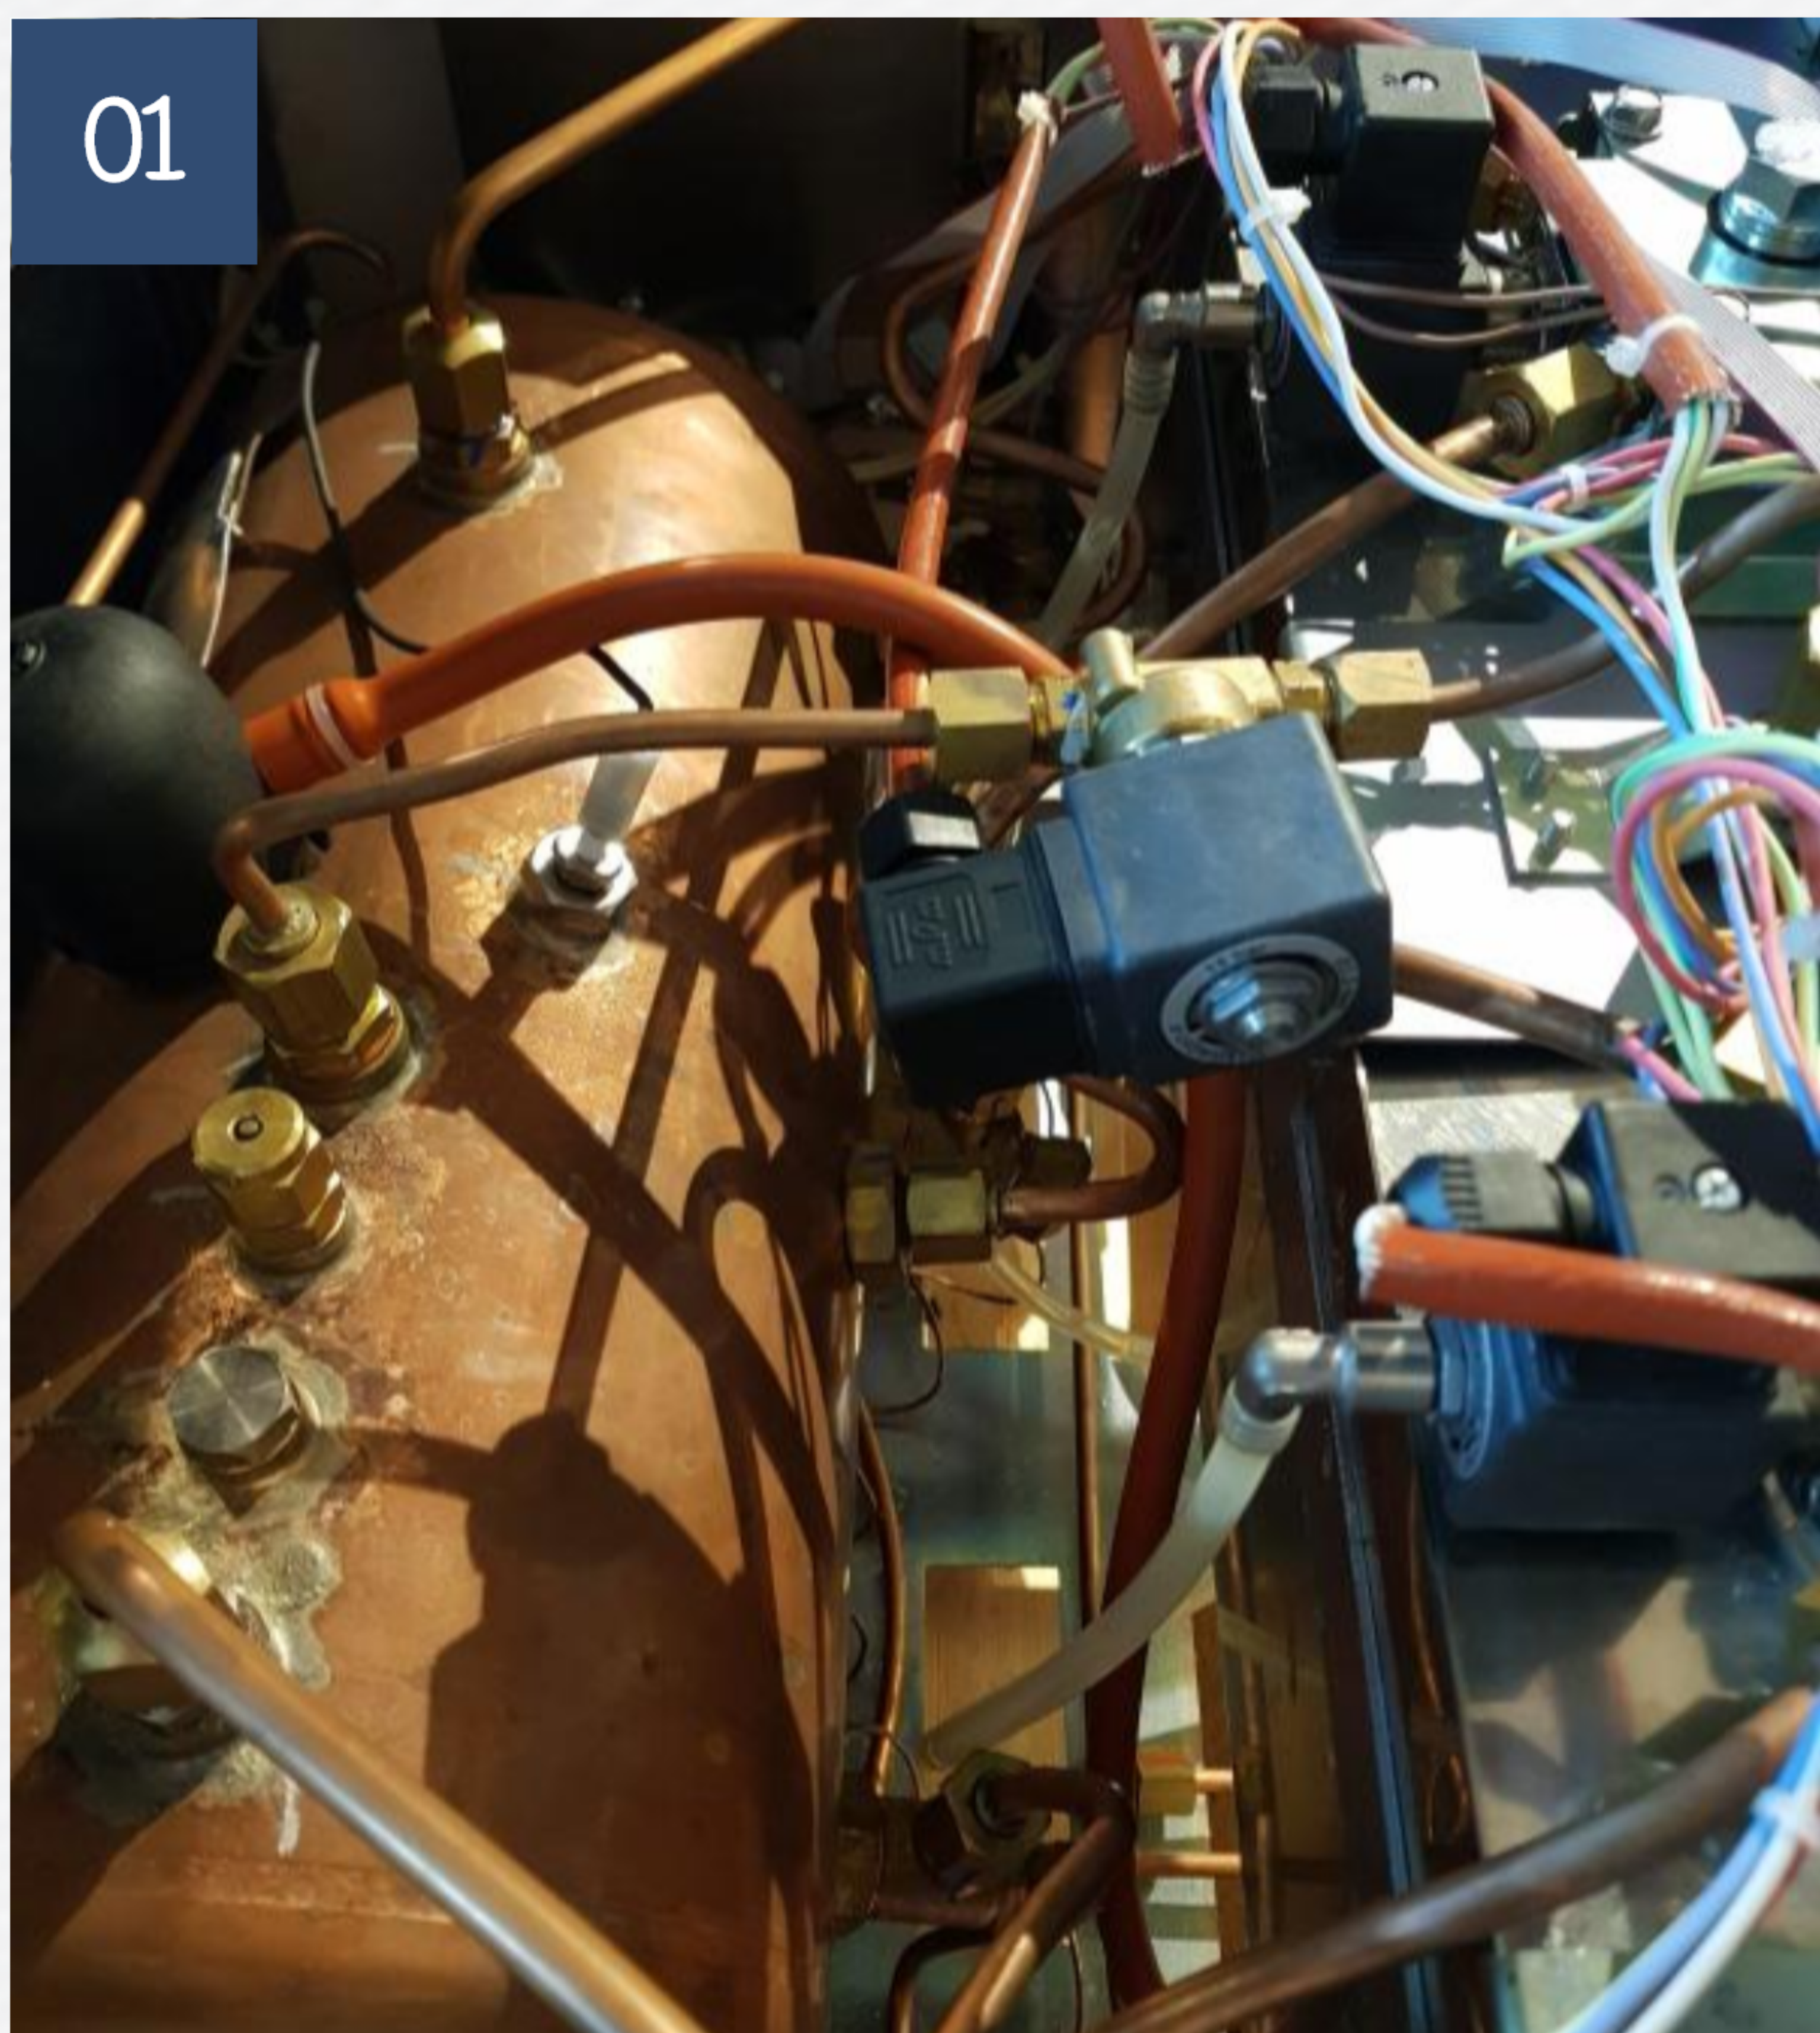

머신 내부를
확인하세요

모두 동관으로 이루어져 있으며
전선까지 모두 쌓여있으며
두꺼운 프레임을 자랑

추출이 끝내주는
E61그룹 헤드

원두의 맛을 풍부하게 살려주는
E61그룹 헤드를 장착하여
바쁠때도 한잔한잔 맛있는
커피를 만드는 머신

KEY POINT

웨가의 페가소 어떤점이 특별한가요?

03

뛰어난 디자인